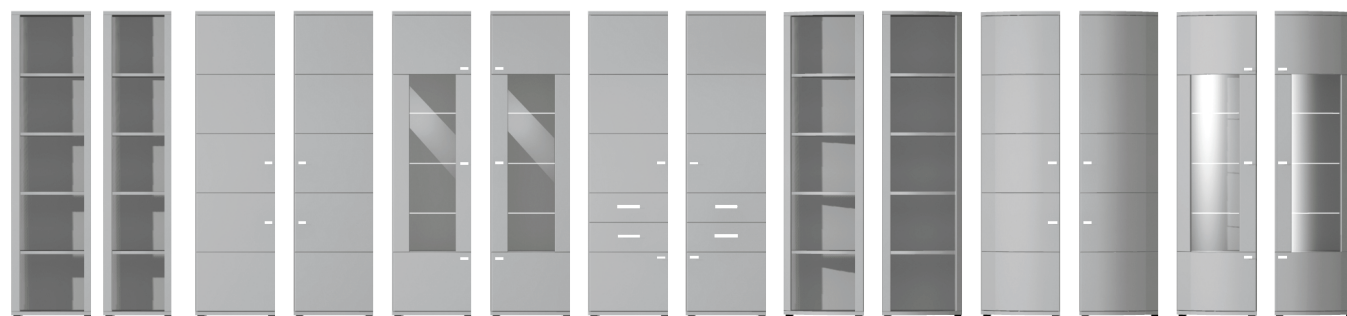

Dekorvarianten

| Korpus | Front | Kennung |
|-------------|-------------|---------|
| Noce | Noce | ... -50 |
| Buche | Buche | ... -72 |
| Kernussbaum | Kernussbaum | ... -31 |

Applikationen

Frontdekor Beige (B)
... möglich sind hierbei Schubkästen, Containerblenden, 3-Raster-Türen (rund und gerade) sowie Türleisten der Vitrinen

geschrobbtes Frontdekor Kernussbaum (G)
... möglich sind hierbei Schubkästen und Türleisten der Vitrinen

Hinweis:

Bitte geben Sie bei Ihren Bestellungen die Stellreihenfolge der Einzelpositionen von links oben nach rechts unten an!

Für individuelle Gestaltungsmöglichkeiten sind Sonderlösungen auf Anfrage möglich.

Hochschrank Elemente

| Breite (cm) = | 9070 | 9871 | 9072 | 9073 | 9074 | 9075 | 9076 | 9077 | 9080 | 9081 | 9082 | 9083 | 9084 | 9085 |
|---------------|-------------|------|------|------|------|------|------|------|------|------|------|------|------|------|
| | 57 | 40 | 57 | 57 | 57 | 57 | 57 | 57 | 57 | 57 | 57 | 57 | 57 | 57 |
| H / T | 9070 | 9871 | 9072 | 9073 | 9074 | 9075 | 9076 | 9077 | 9080 | 9081 | 9082 | 9083 | 9084 | 9085 |
| | 215 / 39 cm | | | | | | | | | | | | | |