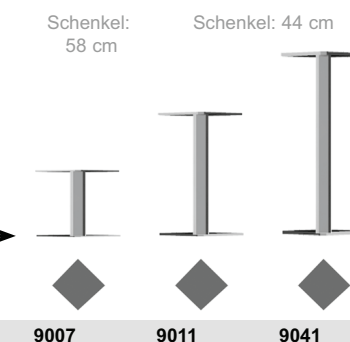

Hochschrank Elemente (gekürzt)

| Breite (cm) = | 9078 | 9079 | 9071 |
|---------------|-------------|------|-------------|
| | 57 | 57 | 57 |
| H / T | 9078 | 9079 | 9071 |
| | 173 / 39 cm | | 215 / 39 cm |

Regal Element

High Board Elemente

| Breite (cm) = | 9050 | 9051 | 9052 | 9053 | 9054 | 9055 | 9056 | 9057 |
|---------------|----------------|------|------|------|------|------|------|------|
| | 114 | 114 | 114 | 114 | 114 | 114 | 114 | 114 |
| H / T | 9050 | 9051 | 9052 | 9053 | 9054 | 9055 | 9056 | 9057 |
| | 132 / 39-25 cm | | | | | | | |

| Breite (cm) = | 9058 | 9059 | 9062 | 9063 |
|---------------|------|------|------|------|
| | 114 | 114 | 171 | 171 |
| H / T | 9058 | 9059 | 9062 | 9063 |
| | | | | |

Eck Elemente

| Schenkel: | 9007 | 9011 | 9041 |
|-----------|-------|------|-------|
| | 58 cm | | 44 cm |
| H / T | 9007 | 9011 | 9041 |
| | | | |

High Board Elemente

| Breite (cm) = | 9040 | 9042 | 9043 | 9242 | 9243 | 9044 | 9045 | 9046 | 9047 | 9048 | 9049 |
|---------------|----------------|------|------|------|------|------|------|------|------|------|------|
| | 57 | 57 | 57 | 57 | 57 | 90 | 90 | 114 | 114 | 57 | 57 |
| H / T | 9040 | 9042 | 9043 | 9242 | 9243 | 9044 | 9045 | 9046 | 9047 | 9048 | 9049 |
| | 132 / 39-25 cm | | | | | | | | | | |