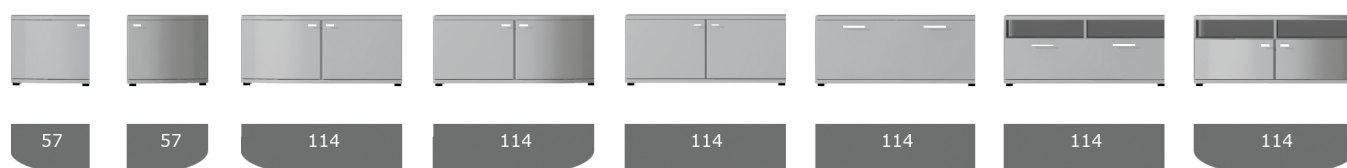

Unterteil Elemente

Breite (cm) =	9000	9001	9002	9003	9004	9005	9006	9806
	57	57	114	114	114	114	114	114
H / T	9000	9001	9002	9003	9004	9005	9006	9806
	48 / 53-39 cm							

Beleuchtung (Option)

Leuchtsenz
Aufbaustrahler mit 20 Watt Halogen elektronischer Trafo mit 60 Watt
9LS1 für Typen mit 1 Glastür (1 Strahler)
9LS2 für Typen mit 2 Glastüren (2 Strahler)

Glasbodenbeleuchtungsset
Leuchtschiene mit 2 x 10 Watt Halogen elektronischer Trafo mit 60 bzw. 120 Watt
9GB1 1 Leuchtschiene
9GB2 2 Leuchtschienen
9GB3 3 Leuchtschienen
9GB4 4 Leuchtschienen
9GB6 6 Leuchtschienen

Zusatz Elemente

Wandboarde
9094 B/H/T: 60/2,5/20 cm
9095 B/H/T: 90/2,5/20 cm

TV-Bühen
9098 B/H/T: 100/12/45 cm
9899 B/H/T: 100/9/45 cm