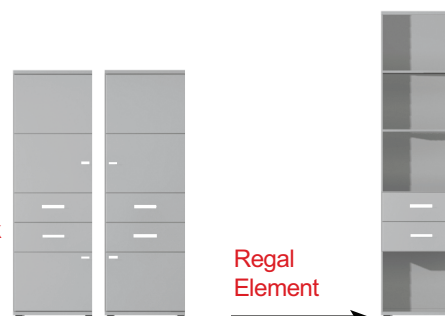

Hochschrank Elemente (gekürzt)

Breite (cm) =	9078	9079	9071
	57	57	57
H / T	9078	9079	9071
	173 / 39 cm		215 / 39 cm

Regal Element

High Board Elemente