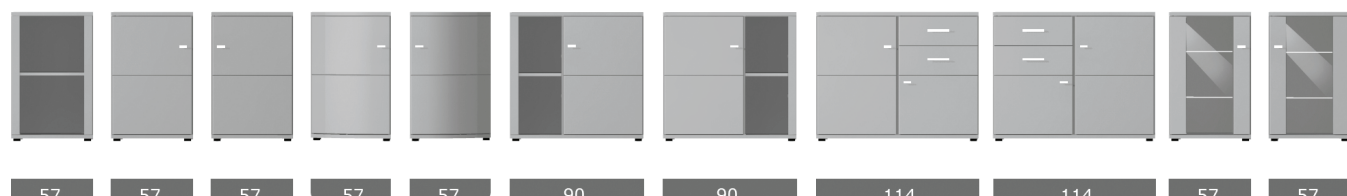

Side Board Elemente

Breite (cm) =	9010	9012	9013	9212	9213	9014	9015	9016	9017	9018	9019
	57	57	57	57	57	90	90	114	114	57	57
H / T	9010	9012	9013	9212	9213	9014	9015	9016	9017	9018	9019
	90 / 39-25 cm